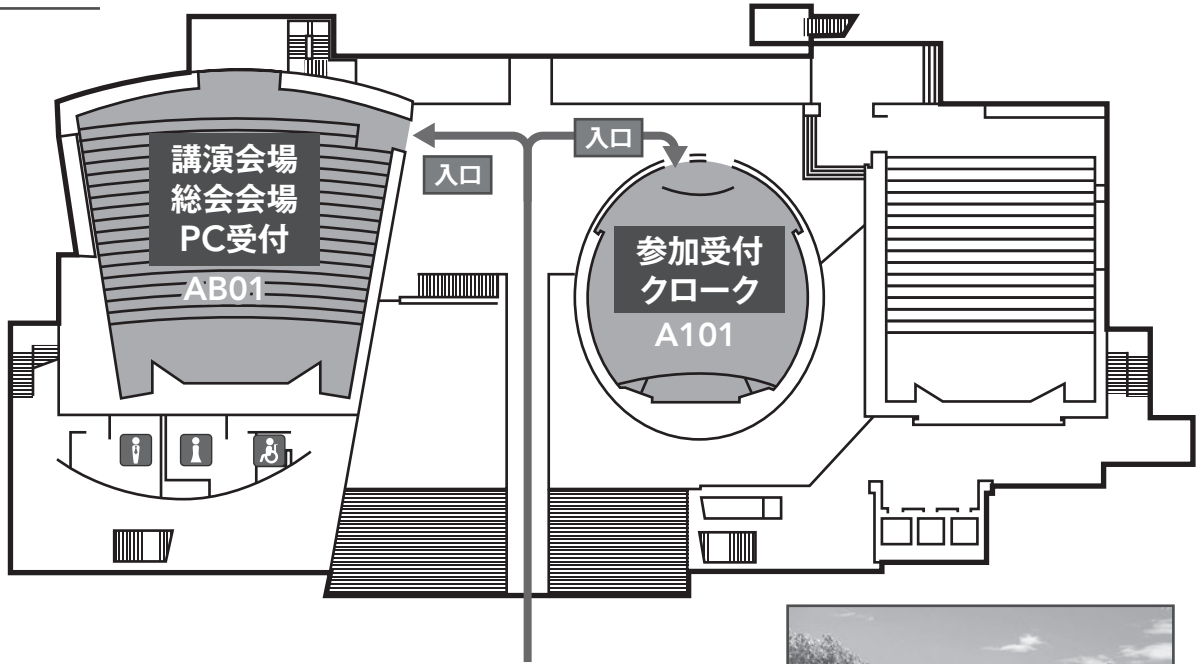

フロア図

A棟1F

《A棟外観》