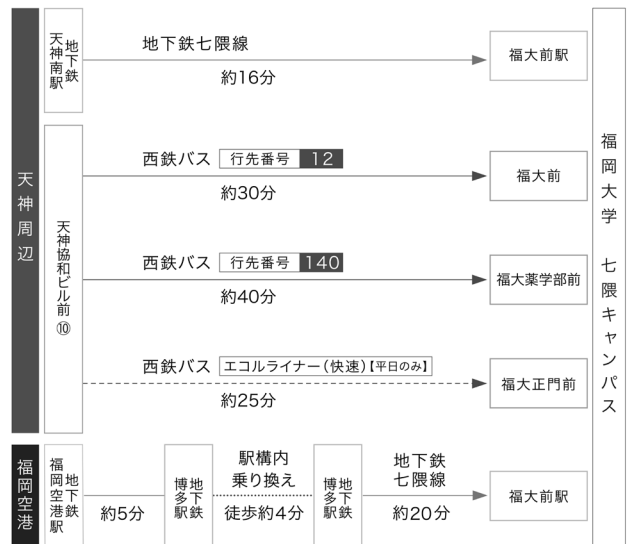

会場 [福岡大学] 案内

■ アクセスマップ・交通案内

※時間帯によって交通混雑が予想されますので、所要時間は目安としてください。
 ※バスの行先番号が同じでも行先が異なる場合がありますので、バス正面の行先(経由地)をご確認ください。
 ※公共交通機関の運行状況に変更が生じる場合があります。最新の情報については、以下ウェブサイト等からご確認ください。

- 地下鉄に関する情報 …… 福岡市交通局 <https://subway.city.fukuoka.lg.jp/>
- バスに関する情報 …… 西鉄バス <https://www.nishitetsu.jp/bus/>

【高速道路】

■ 唐津方面からの場合

西九州自動車道(福岡前原道路)から都市高速道路環状線に入ります。野芥ランプで降りた後、福大トンネル出入口の手前を右折し、梅林中学校入口を左折します。500mほど直進した後、福岡大学病院東口交差点を直進します。

■ 北九州および福岡県外(大分・熊本方面など)からの場合

九州自動車道の太宰府IC(インターチェンジ)から都市高速道路に乗り、月隈JCT(ジャンクション)を左折します。堤ランプで降り、国道202号線(福岡外環状道路)を2kmほど直進して福大トンネル出入口手前から右折し、福岡大学病院東口交差点を右に入ります。

■ キャンパス構内マップ

福岡大学文系センター棟
写真1: 1番出口 (直進)

福岡大学文系センター棟
写真2: 正門前 (直進)

写真3: 文系センターとその入り口

写真4: A棟と図書館棟に向かう道

写真5: 図書館棟とポスター会場入り口

講演会場 (A棟)

福岡大学文系センター棟
福岡大学図書館
福岡大学薬学部
福岡大学前営業所
マイマイスクール
Classroom Building 7
Classroom Building 8
Classroom Building 10
山北ビル
アミール福岡
Yuho Hall
60th Anniversary Memorial Hall (Helios...)
セブンイレブン AIM福岡大学店
コンビニエンスストア
ニューアネック
カフェ・マルソー
福岡大学東門 警備室
福岡大学サッカー場
キーボードショートカット