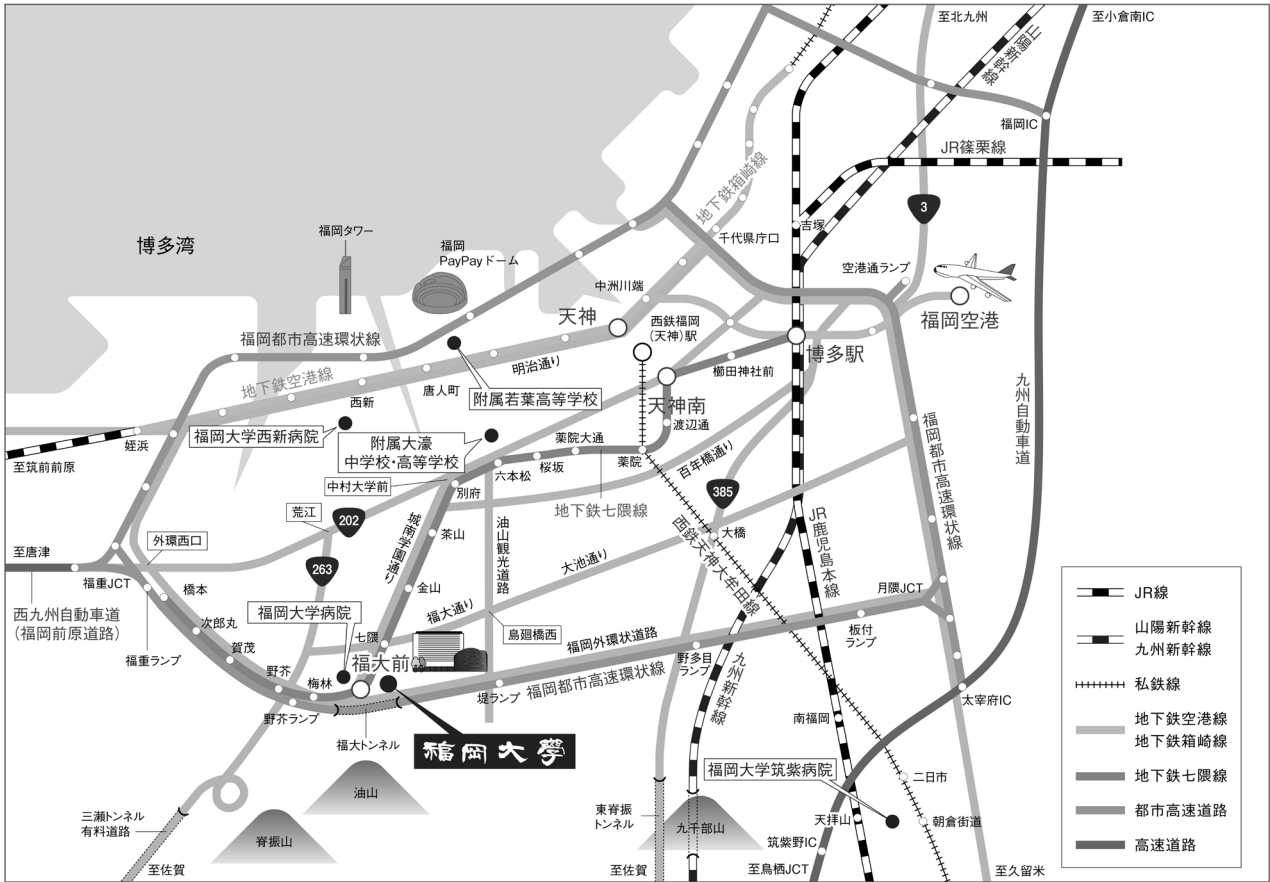

会場 [福岡大学] 案内

■ アクセスマップ・交通案内

※時間帯によって交通混雑が予想されますので、所要時間は目安としてください。
 ※バスの行先番号が同じでも行先が異なる場合がありますので、バス正面の行先(経由地)をご確認ください。
 ※公共交通機関の運行状況に変更が生じる場合があります。最新の情報については、以下ウェブサイト等からご確認ください。

- 地下鉄に関する情報 …… 福岡市交通局 <https://subway.city.fukuoka.lg.jp/>
- バスに関する情報 …… 西鉄バス <https://www.nishitetsu.jp/bus/>

【高速道路】

■ 唐津方面からの場合

西九州自動車道(福岡前原道路)から都市高速道路環状線に入ります。野芥ランプで降りた後、福大トンネル出入口の手前を右折し、梅林中学校入口を左折します。500mほど直進した後、福岡大学病院東口交差点を直進します。

■ 北九州および福岡県外(大分・熊本方面など)からの場合

九州自動車道の太宰府IC(インターチェンジ)から都市高速道路に乗り、月隈JCT(ジャンクション)を左折します。堤ランプで降り、国道202号線(福岡外環状道路)を2kmほど直進して福大トンネル出入口手前から右折し、福岡大学病院東口交差点を右に入ります。

■ キャンパス構内マップ

福岡大学文系センター棟
写真1: 1番出口 (直進)

福岡大学文系センター棟
写真2: 正門前 (直進)

写真3: 文系センターとその入り口

写真4: A棟と図書館棟に向かう道

写真5: 図書館棟とポスター会場入り口

講演会場 (A棟)

福岡大学文系センター棟
福岡大学図書館
福岡大学薬学部
福岡大学前営業所
マイマイスクール
Classroom Building 7
Classroom Building 8
Classroom Building 10
山北ビル
アミール福岡
Yuho Hall
60th Anniversary Memorial Hall (Helios...)
セブンイレブン AIM福岡大学店
コンビニエンスストア
ニューアネック
カフェ・マルソー
福岡大学東門 警備室
福岡大学サッカー場
キーボードショートカット

**ポスター会場
企業展示会場
【中央図書館】**

**講演会場・受付
【A棟】**

至 七隈四ツ角

至 都市高速 石丸・福重ランプ
至 野芥

至 梅林

至 野芥

至 都市高速 堤ランプ
至 南片江・堤

東七隈バス停
野芥バス停
福大前バス停
福大正門前バス停
福大薬学部前バス停