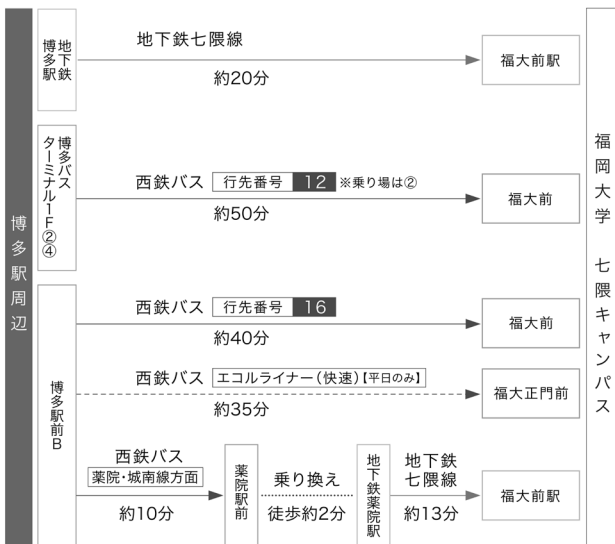

会場 [福岡大学] 案内

■ アクセスマップ・交通案内

※時間帯によって交通混雑が予想されますので、所要時間は目安としてください。
 ※バスの行先番号が同じでも行先が異なる場合がありますので、バス正面の行先(経由地)をご確認ください。
 ※公共交通機関の運行状況に変更が生じる場合があります。最新の情報については、以下ウェブサイト等からご確認ください。

- 地下鉄に関する情報 …… 福岡市交通局 <https://subway.city.fukuoka.lg.jp/>
- バスに関する情報 …… 西鉄バス <https://www.nishitetsu.jp/bus/>

【高速道路】

■ 唐津方面からの場合

西九州自動車道(福岡前原道路)から都市高速道路環状線に入ります。野芥ランプで降りた後、福大トンネル出入口の手前を右折し、梅林中学校入口を左折します。500mほど直進した後、福岡大学病院東口交差点を直進します。

■ 北九州および福岡県外(大分・熊本方面など)からの場合

九州自動車道の太宰府IC(インターチェンジ)から都市高速道路に乗り、月隈JCT(ジャンクション)を左折します。堤ランプで降り、国道202号線(福岡外環状道路)を2kmほど直進して福大トンネル出入口手前から右折し、福岡大学病院東口交差点を右に入ります。

■ キャンパス構内マップ

福岡大学文系センター棟
写真1: 1番出口 (直進)

福岡大学文系センター棟
写真2: 正門前 (直進)

写真3: 文系センターとその入り口

写真4: A棟と図書館棟に向かう道

写真5: 図書館棟とポスター会場入り口

講演会場 (A棟)

福岡大学文系センター棟
福岡大学図書館
福岡大学薬学部
福岡大学前営業所
マイマイスクール
Classroom Building 7
Classroom Building 8
Classroom Building 10
山北ビル
アミール福岡
Yuho Hall
60th Anniversary Memorial Hall (Helios...)
セブンイレブン AIM福岡大学店
コンビニエンスストア
ニューアネック
カフェ・マルソー
福岡大学東門 警備室
福岡大学サッカー場
キーボードショートカット